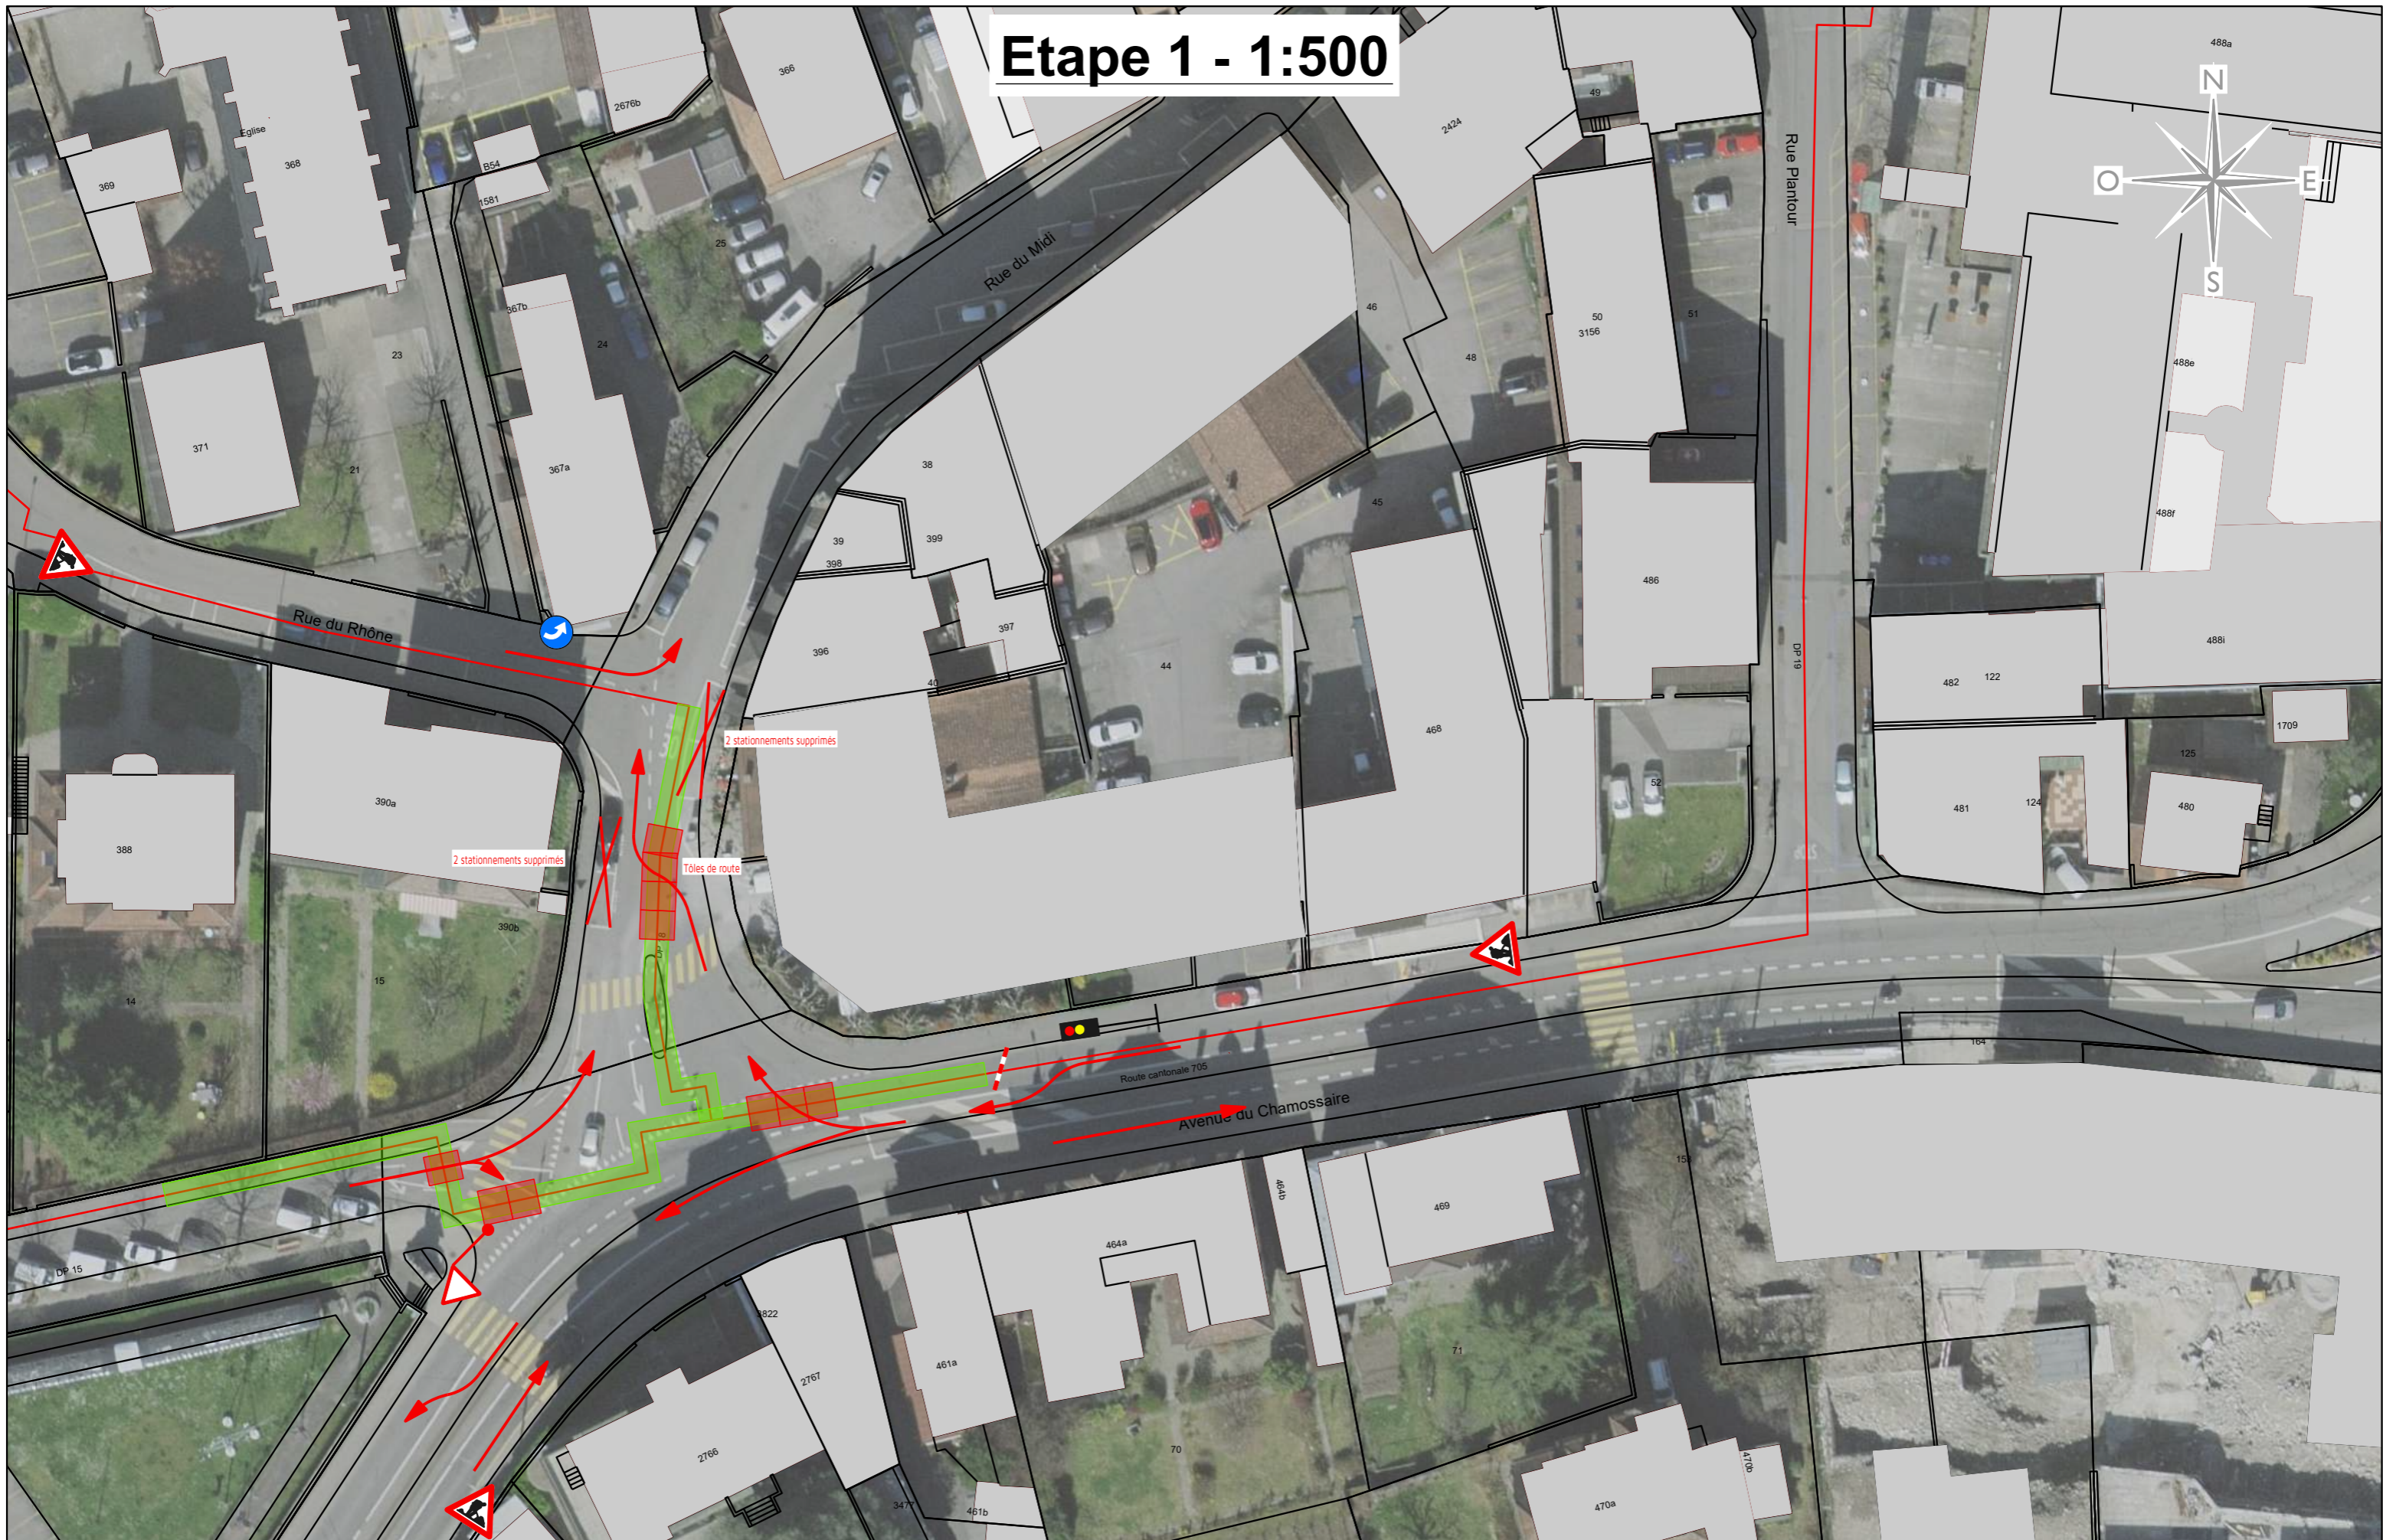

Etape 1 - 1:500

LOT 1.2 : AVENUE CHAMOSSAIRE - PLAN DE SIGNALISATION

Maître d'ouvrage : SATOM SA

Localisation : Avenue Chamossaire, Aigle

Phase de projet : 51 - **Projet d'exécution**

Format :

Auteur du projet : nco-ing SA

Date : 2023.01.23 Dessiné : AV Validé : TM

N° de plan 4700-XX.1	Version E01